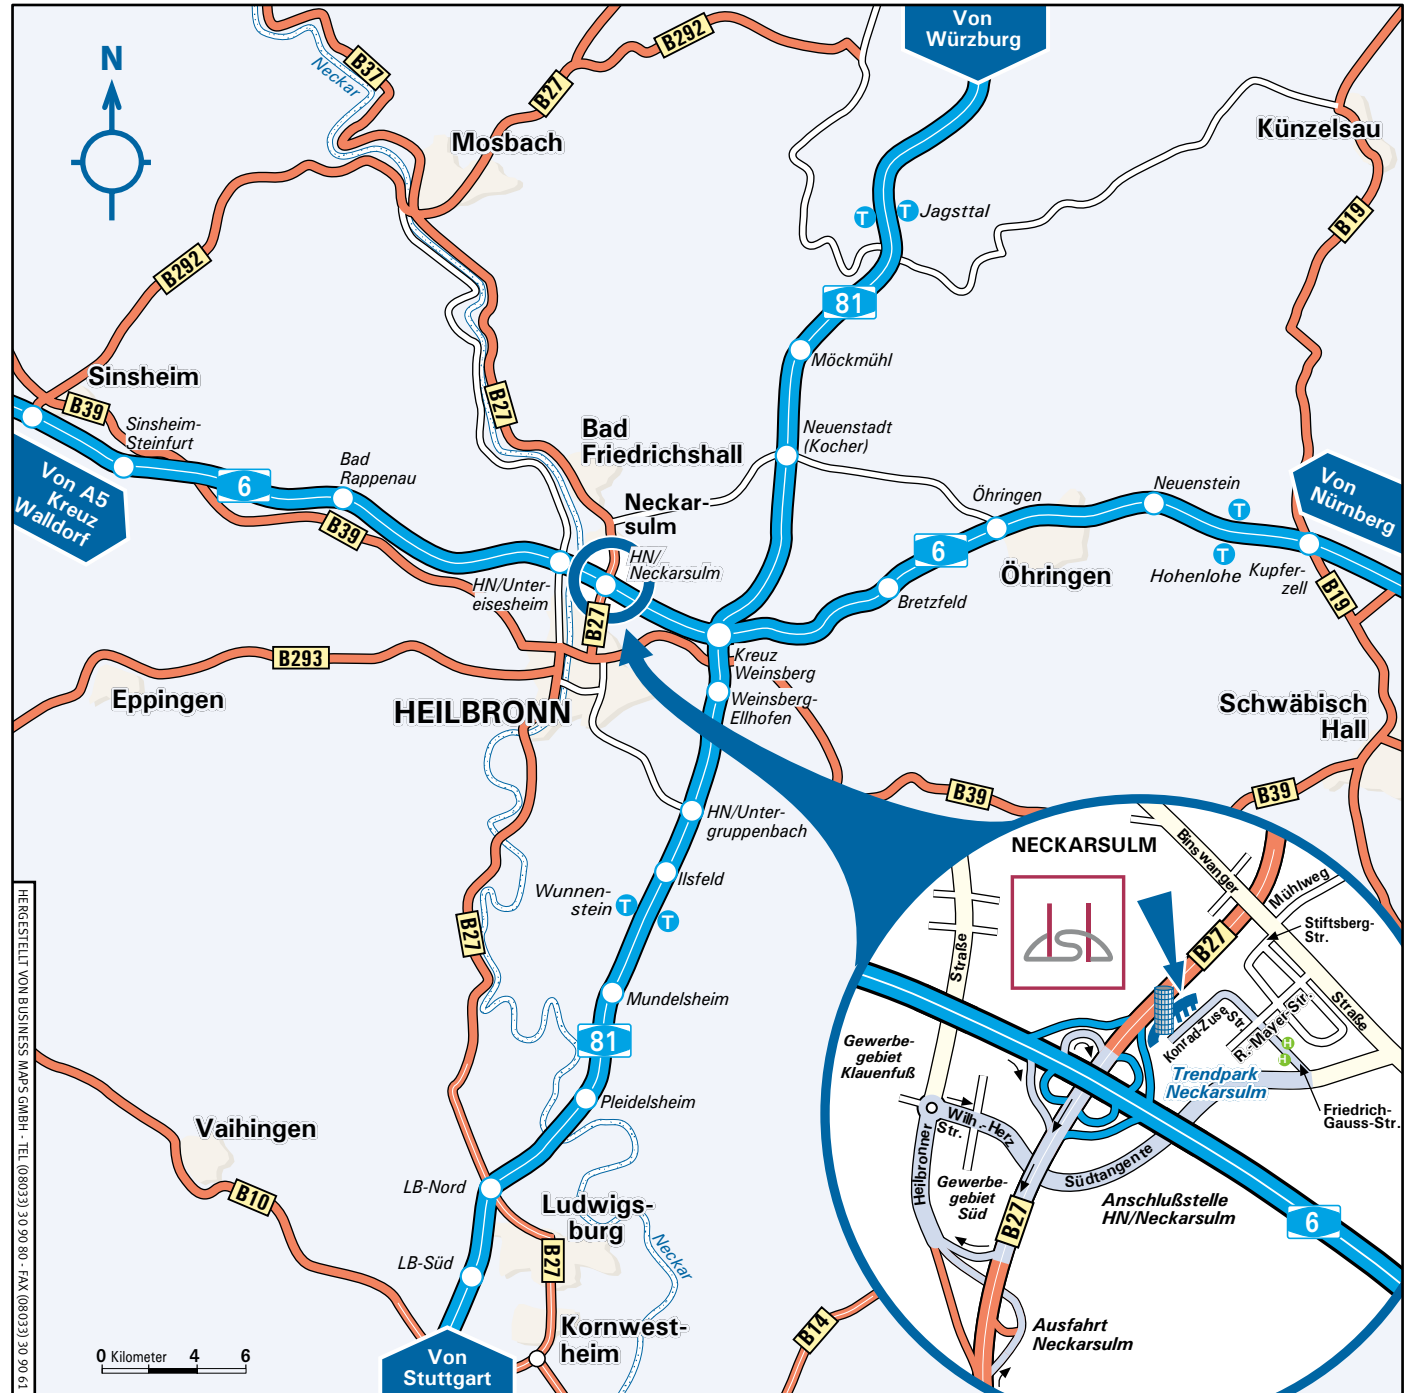

VON DER A81 WÜRZBURG/STUTTART 🚗

- Fahren Sie auf der A81 Richtung Heilbronn bis zum Kreuz Weinsberg und wechseln Sie auf die A6 Richtung Sinsheim/Heilbronn.
- Folgen Sie wie 'Von der A6 Waldorf/Nürnberg' beschrieben.

VON DER A5 KARLSRUHE/FRANKFURT 🚗

- Fahren Sie auf der A5 bis zum Kreuz Waldorf und wechseln Sie auf die A6 Richtung Heilbronn/Nürnberg.
- Folgen Sie wie 'Von der A6 Waldorf/Nürnberg' beschrieben.

VON DER A8 MÜNCHEN/STUTTART 🚗

- Folgen Sie der A8 bis zum Dreieck Leonberg und wechseln Sie auf die A81 Richtung Heilbronn/Würzburg.
- Fahren Sie auf der A81 bis zum Kreuz Weinsberg und wechseln Sie auf die A6 Richtung Sinsheim/Heilbronn.
- Folgen Sie wie 'Von der A6 Waldorf/Nürnberg' beschrieben.

MIT DEM FLUGZEUG ✈️

- Der Stuttgarter Flughafen ist der nächstgelegene.

MIT ÖFFENTLICHEN VERKEHRSMITTELN 🚗

- Stadtverkehr Neckarsulm: Buslinie 32
- Regionalverkehr von und nach Heilbronn: Buslinie 7817
- Beide Linien halten an der Haltestelle Trendpark